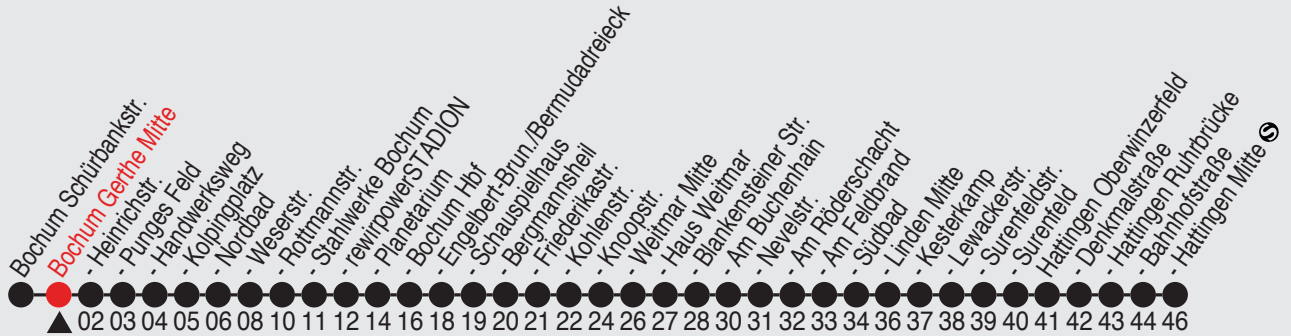

Fahrplan

Gültig ab 15.06.2014

Alle Angaben ohne Gewähr

5082/02 Gerthe Mitte 33308_s14 R

308

Richtung: **Hattingen Mitte**

Am 24. und 31.12. Verkehr wie samstags

Haltestellen

Fahrzeit in Min.

Uhr	montags - freitags				
3					
4	19	39	59		
5	09	19	29	39	49 59
6	09	19	29	39	49 59
7	09	19	29	39	49 59
8	09	19	29	39	49 59
9	09	19	29	39	49 59
10	09	19	29	39	49 59
11	09	19	29	39	49 59
12	09	19	29	39	49 59
13	09	19	29	39	49 59
14	09	19	29	39	49 59
15	09	19	29	39	49 59
16	09	19	29	39	49 59
17	09	19	29	39	49 59
18	09	19	29	39	49 59
19	09	32 ^A	41		
20	04 ^A	11	41		
21	11	41			
22	11	41			
23	11	41			
0	11 ^A	41 ^A			

Uhr	samstags			
3				
4				
5	11	41		
6	11	51		
7	06	21	36	51
8	06	21	36	51
9	06	21	36	51
10	06	21	36	51
11	06	21	36	51
12	06	21	36	51
13	06	21	36	51
14	06	21	36	51
15	06	21	36	51
16	06	21	36	51
17	06	21	36	51
18	06	21	36	51
19	06	21	36	
20	11	41		
21	11	41		
22	11	41		
23	11	41		
0	11 ^A	41 ^A		