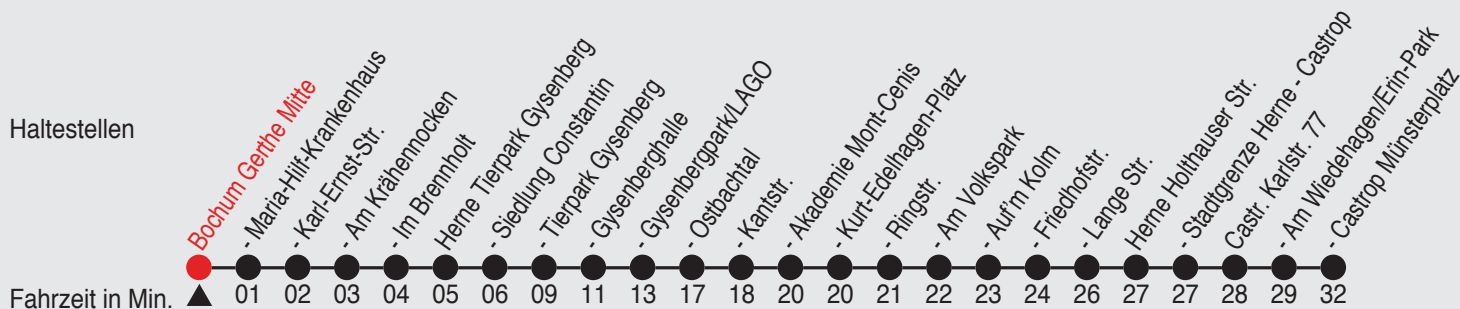

# Fahrplan

Gültig ab 17.02.2014

Alle Angaben ohne Gewähr

5082/03 Gerthe Mitte 35321\_v13 H

## 321

Richtung: **Castrop Münsterplatz**

Haltestellen

Uhr	montags - freitags
5	
6	34
7	36
8	36
9	36
10	36
11	36
12	36
13	36
14	36
15	36
16	36
17	36
18	36
19	47
20	47
21	47
22	

Uhr	samstags
5	
6	36
7	36
8	36
9	36
10	36
11	36
12	36
13	36
14	36
15	36
16	36
17	36
18	36
19	47
20	47
21	47
22	

Uhr	sonn- und feiertags
5	
6	
7	
8	
9	47
10	47
11	47
12	47
13	47
14	47
15	47
16	47
17	47
18	47
19	47
20	47
21	47
22	

Am 24., 25. und 31.12. sowie am 01.01. gelten besondere Fahrpläne. Bitte gesonderte Informationen beachten!