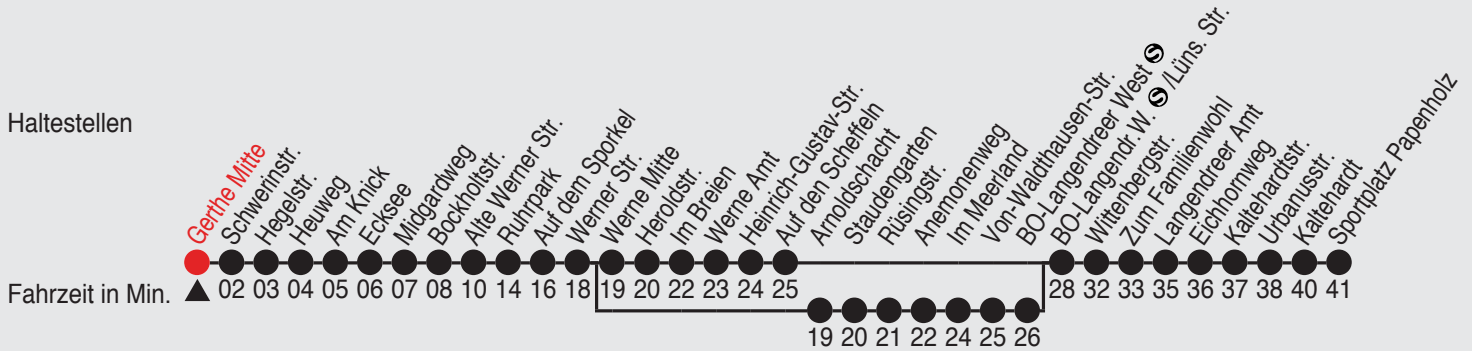

Uhr	sonn- und feiertags	
7		
8		
9		
10		
11		
12		
13		
14		
15		
16		
17		
18		
19		
20		

A=hält von Werne Mitte bis Auf den Scheffeln

ServiceTelefon: 0 180 3/50 40 30

(0,09 €/Min. aus dem Festnetz, Mobil max. 0,42 €/Min.)

Fahrplan

Gültig ab 15.06.2014

Alle Angaben ohne Gewähr

5082/01 Gerthe Mitte 34364_s14 R

364

Richtung: Sportplatz Papenholz

Am 24. und 31.12. Verkehr wie samstags

Haltestellen

A=bis Urbanusstr. B=hält von Arnoldschacht bis BO-Langendreer West

ServiceTelefon: 0 180 3/50 40 30

(0,09 €/Min. aus dem Festnetz, Mobil max. 0,42 €/Min.)