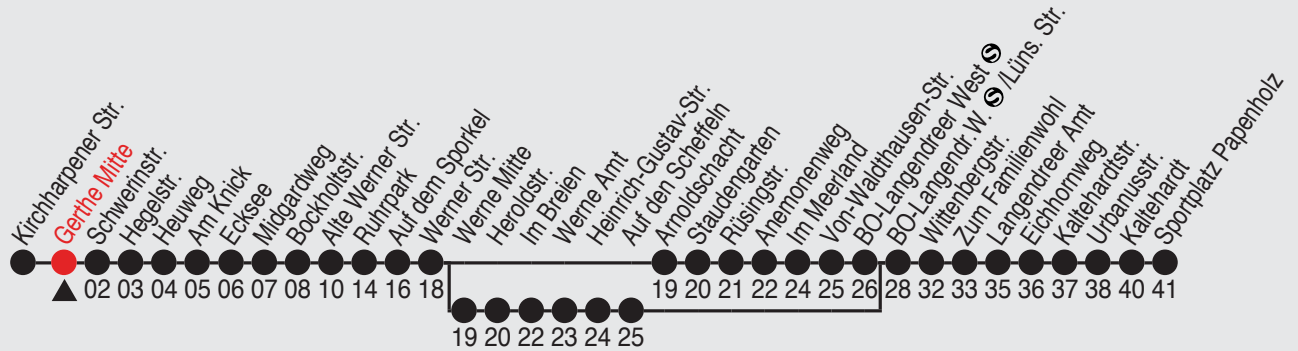

Fahrplan

Gültig ab 15.06.2014

Alle Angaben ohne Gewähr

5082/02 Gerthe Mitte 34364_s14 R

364

Richtung: Sportplatz Papenholz

Am 24. und 31.12. Verkehr wie samstags

Haltestellen

Fahrzeit in Min.

Uhr	montags - freitags	
7		
8	24	44^A
9	24	44^A
10	24	44^A
11	24	44^A
12	24	44^A
13	28	48^A
14	28	48^A
15	28	48^A
16	28	48^A
17	28	48^A
18	24	44^A
19	24	44^A
20	24	

Uhr	samstags	
7		
8	24	44^A
9	24	44^A
10	28	48^A
11	28	48^A
12	28	48^A
13	28	48^A
14	28	48^A
15	28	48^A
16	28	48^A
17	28	48^A
18	24	44^A
19	24	
20		

Uhr	sonn- und feiertags	
7		
8		
9		
10		
11		
12		
13		
14		
15		
16		
17		
18		
19		
20		

A=hält von Werne Mitte bis Auf den Scheffeln

ServiceTelefon: 0 180 3/50 40 30

(0,09 €/Min. aus dem Festnetz, Mobil max. 0,42 €/Min.)