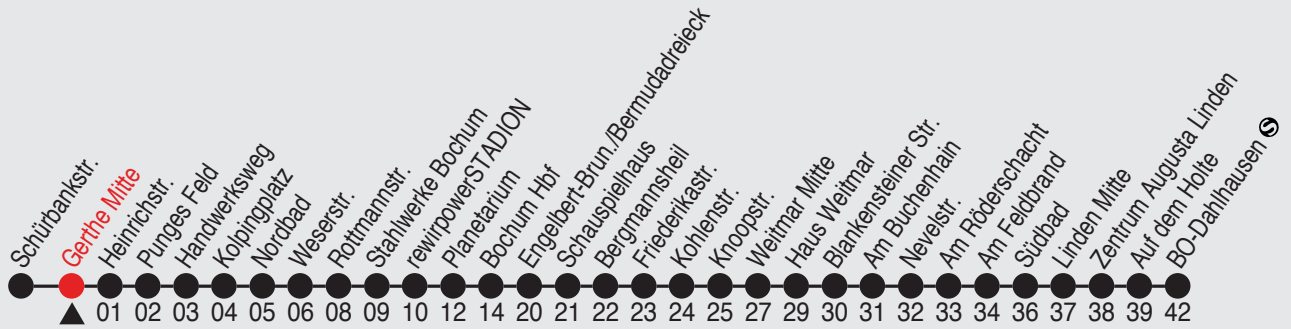

Fahrplan

Gültig ab 15.06.2014

Alle Angaben ohne Gewähr

5082/02 Gerthe Mitte 33318_s14 R

318

Richtung: **BO-Dahlhausen**

Am 24. und 31.12. Verkehr wie samstags

Haltestellen

Fahrzeit in Min.

Uhr montags - freitags		Uhr samstags			Uhr sonn- und feiertags		
5		5	26	56	5		
6		6	26		6	26	56
7		7			7	26	56
8		8			8	26	56
9		9			9	26	56
10		10			10	26	56
11		11			11	26	56
12		12			12	26	56
13		13			13	26	56
14		14			14	26	56
15		15			15	26	56
16		16			16	26	56
17		17			17	26	56
18		18			18	26	56
19	26 56	19	56		19	26	56
20	26 56	20	26 56		20	26	56
21	26 56	21	26 56		21	26	56
22		22			22		
23		23			23		
0		0			0		
1		1			1		
2	01 ^A	2	01		2	01 ^B	
3	01 ^A	3	01		3	01 ^B	
4	01 ^A	4	01		4	01 ^B	
5	01 ^A _C	5	01 ^C		5	01 ^B _C	
6		6			6		