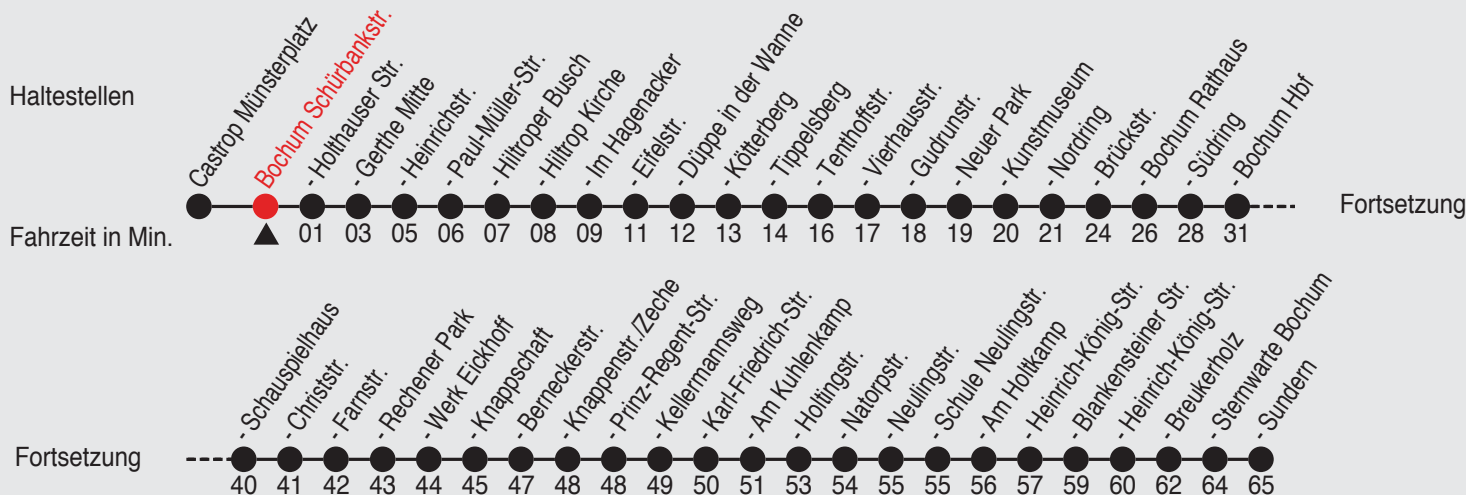

Fahrplan

Gültig ab 15.06.2014

Alle Angaben ohne Gewähr

5134/02 Schürbankstr. 34353_s14 R

353

Richtung: Bochum Sundern

Am 24. und 31.12. Verkehr wie samstags

Uhr montags - freitags		Uhr samstags		Uhr sonn- und feiertags	
5	44	5		5	
6	04 24 44	6	24 ^B 54	6	
7	04 24 44 ^B	7	24 54	7	
8	04 ^B 24 44 ^B	8	24 54 ^B	8	54
9	04 ^B 24 44 ^B	9	22 52 ^B	9	24 ^B 54
10	04 ^B 24 44 ^B	10	22 52 ^B	10	24 ^B 54
11	04 ^B 24 44 ^B	11	22 52	11	24 ^B 54
12	04 ^B 24 44	12	22 52	12	24 ^B 54
13	04 24 44	13	22 52	13	24 ^B 54
14	04 24 44	14	22 52	14	24 ^B 54
15	04 24 44	15	22 ^B 52	15	24 ^B 54
16	04 24 44	16	22 ^B 52	16	24 ^B 54
17	04 24 44	17	22 ^B 52	17	24 ^B 54
18	04 24 ^B 44	18	22 ^B 52	18	24 ^B 54
19	04 ^B 24 ^B 39 ^A 54	19	22 ^B 54	19	24 ^B 54
20	24 ^B 54 ^B	20	24 ^B 39 ^A 54 ^B	20	24 ^B 54 ^B
21	24 ^B 54 ^B	21	24 ^B 54 ^B	21	24 ^B 54 ^B
22	24 ^B 54 ^B	22	24 ^B 54 ^B	22	24 ^B 54 ^B
23	24 ^B 54 ^A	23	24 ^B 54 ^A	23	24 ^B 54 ^A
0		0		0	

A=bis Bochum Gerthe Mitte

B=bis Bochum Blankensteiner Str.

ServiceTelefon: 0 180 3/50 40 30

(0,09 €/Min. aus dem Festnetz, Mobil max. 0,42 €/Min.)